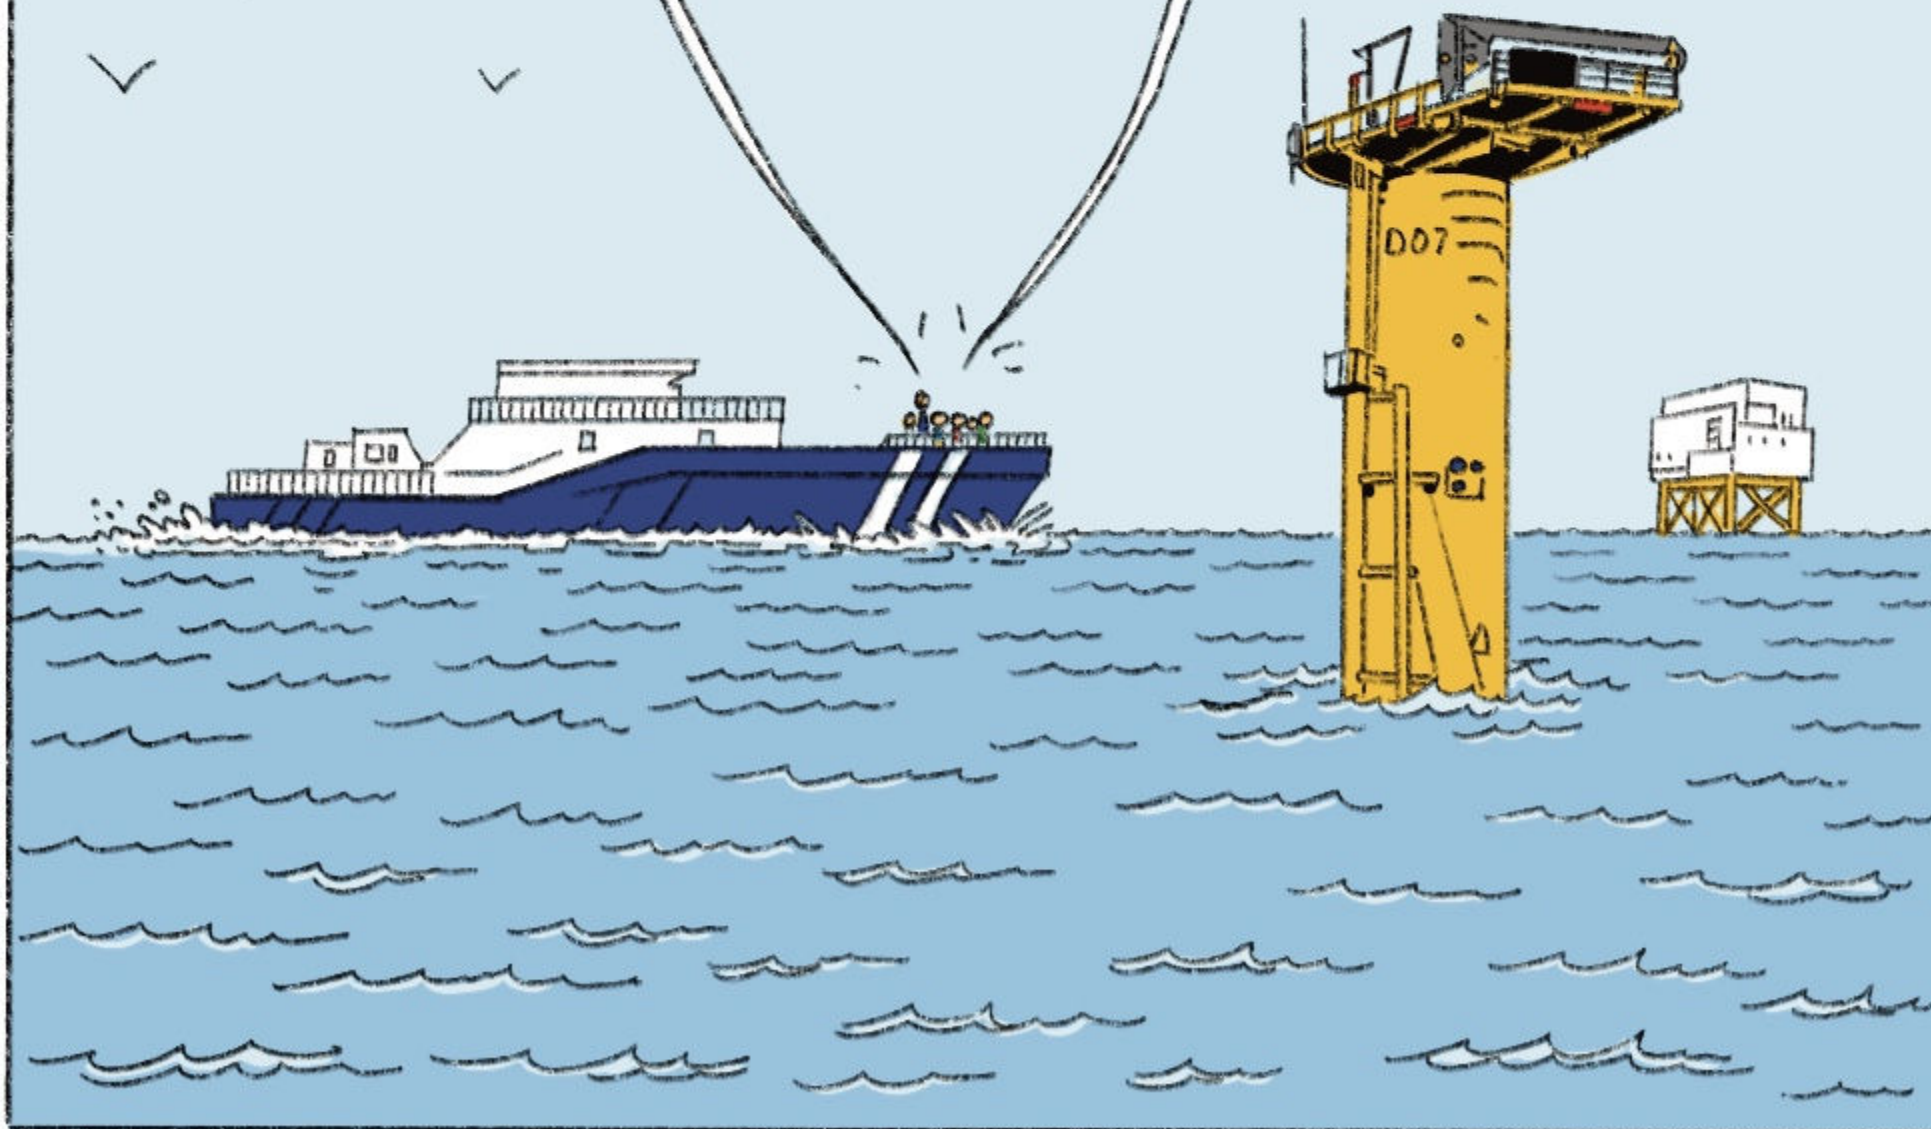

# LES AVENTURES DE

Parc éolien   
en mer de **S<sup>t</sup>-Nazaire**  
✂ ✂ ✂

CONCEPTION : **EUDES - / disobey.**

MAÎTRESSE ! C'EST QUOI  
LE GROS TRUC QUI  
DÉPASSE LÀ BAS ?

CE GROS TRUC C'EST  
LA FONDATION D'UNE  
ÉOLIENNE LÉO !!!

/// C'EST LÀ DESSUS  
QU'ON VA POSER  
L'ÉOLIENNE !

MAÏS POURQUOI  
JAUNE ? EN BLEU  
ÇA AURAIT ÉTÉ  
PLUS HARMONIEUX !

CE CODE COULEUR A ÉTÉ  
IMPOSÉ AFIN D'ASSURER  
LA **SÉCURITÉ MARITIME**  
ET **AÉRIENNE**,