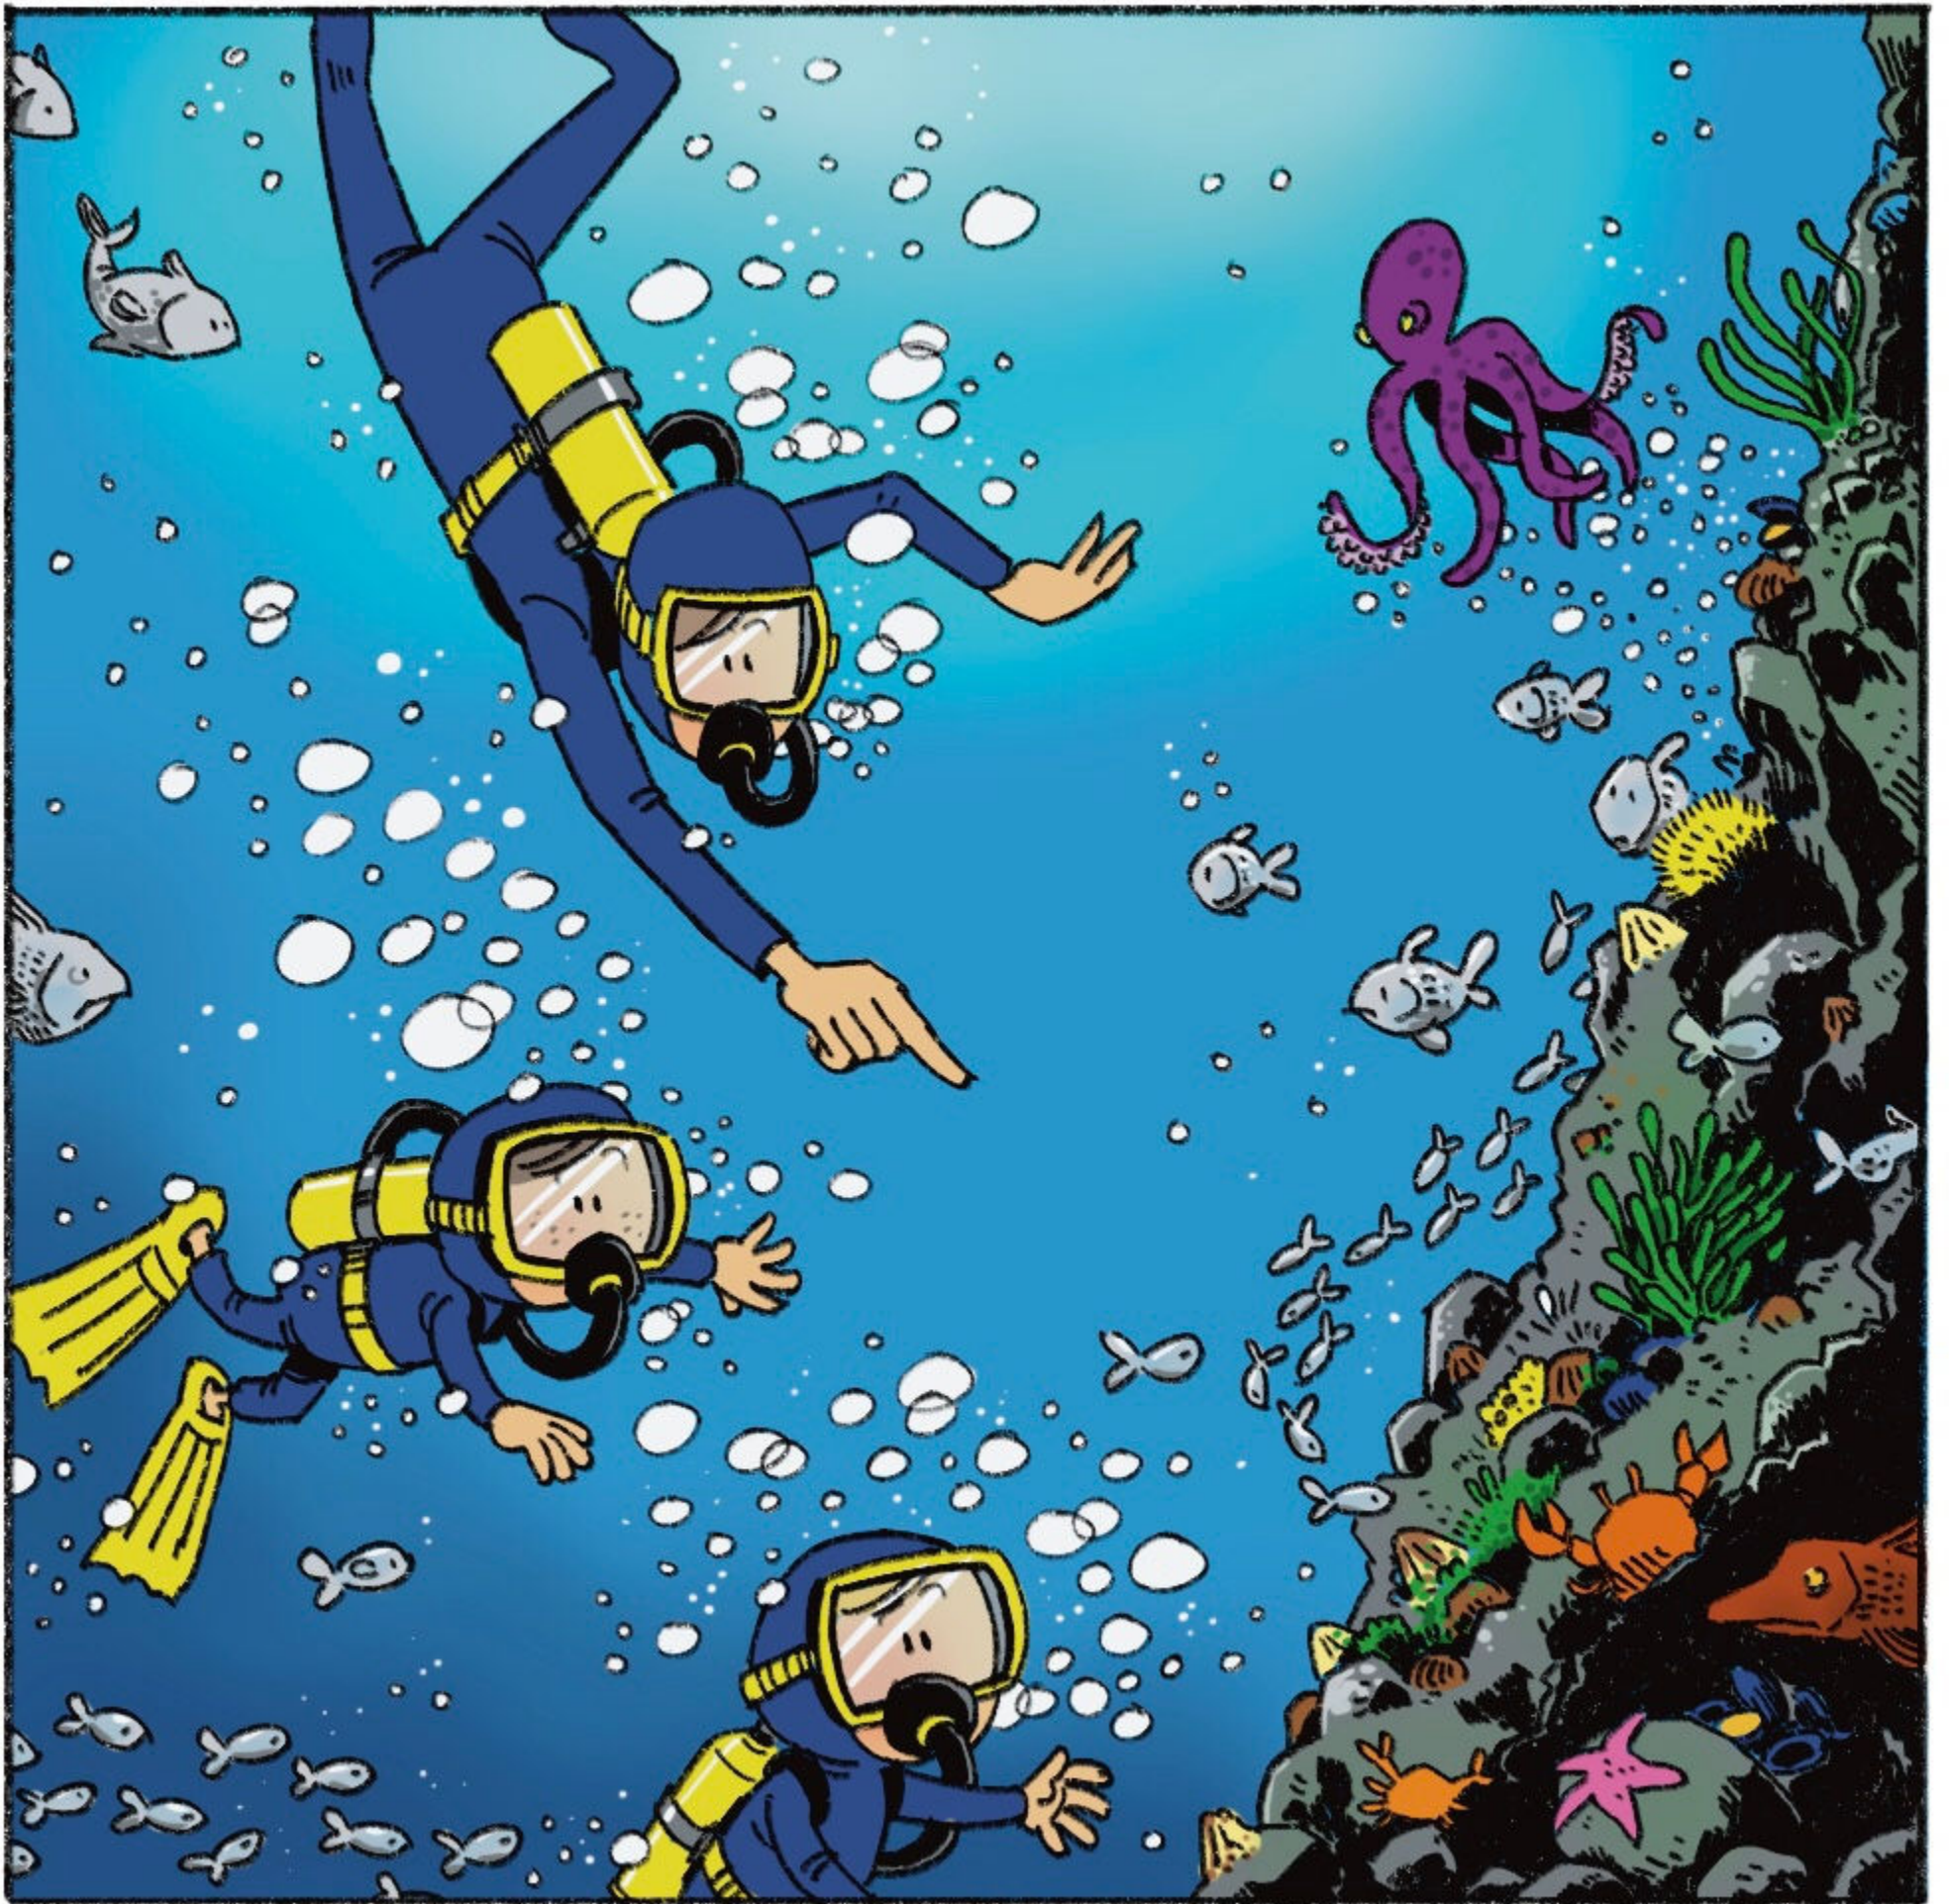

# LES AVENTURES DE

Parc éolien   
en mer de S<sup>t</sup>-Nazaire  
✂ ✂ ✂

CONCEPTION : *EUDES - / disobey.*

WAAAH!!! C'EST  
TROP BEAU!!! ON  
PEUT REPLONGER  
MAÎTRESSE?!!

JE NE PENSAIS  
PAS QU'ON VERRAIT  
AUTANT DE CHOSES!!!

SORTONS DE L'EAU,  
JE VAIS VOUS EXPLIQUER  
CE QU'ON VIENT DE VOIR  
SUR CES FONDATIONS,

DIFFÉRENTES ESPÈCES DE MICRO-ORGANISMES,  
D'ALGUES ET DE COQUILLAGES SE SONT FIXÉES  
DESSUS ET ATTIRENT TOUTES SORTES DE POISSONS,  
C'EST TOUT UN **ÉCOSYSTÈME** QUI SE CRÉE !!!